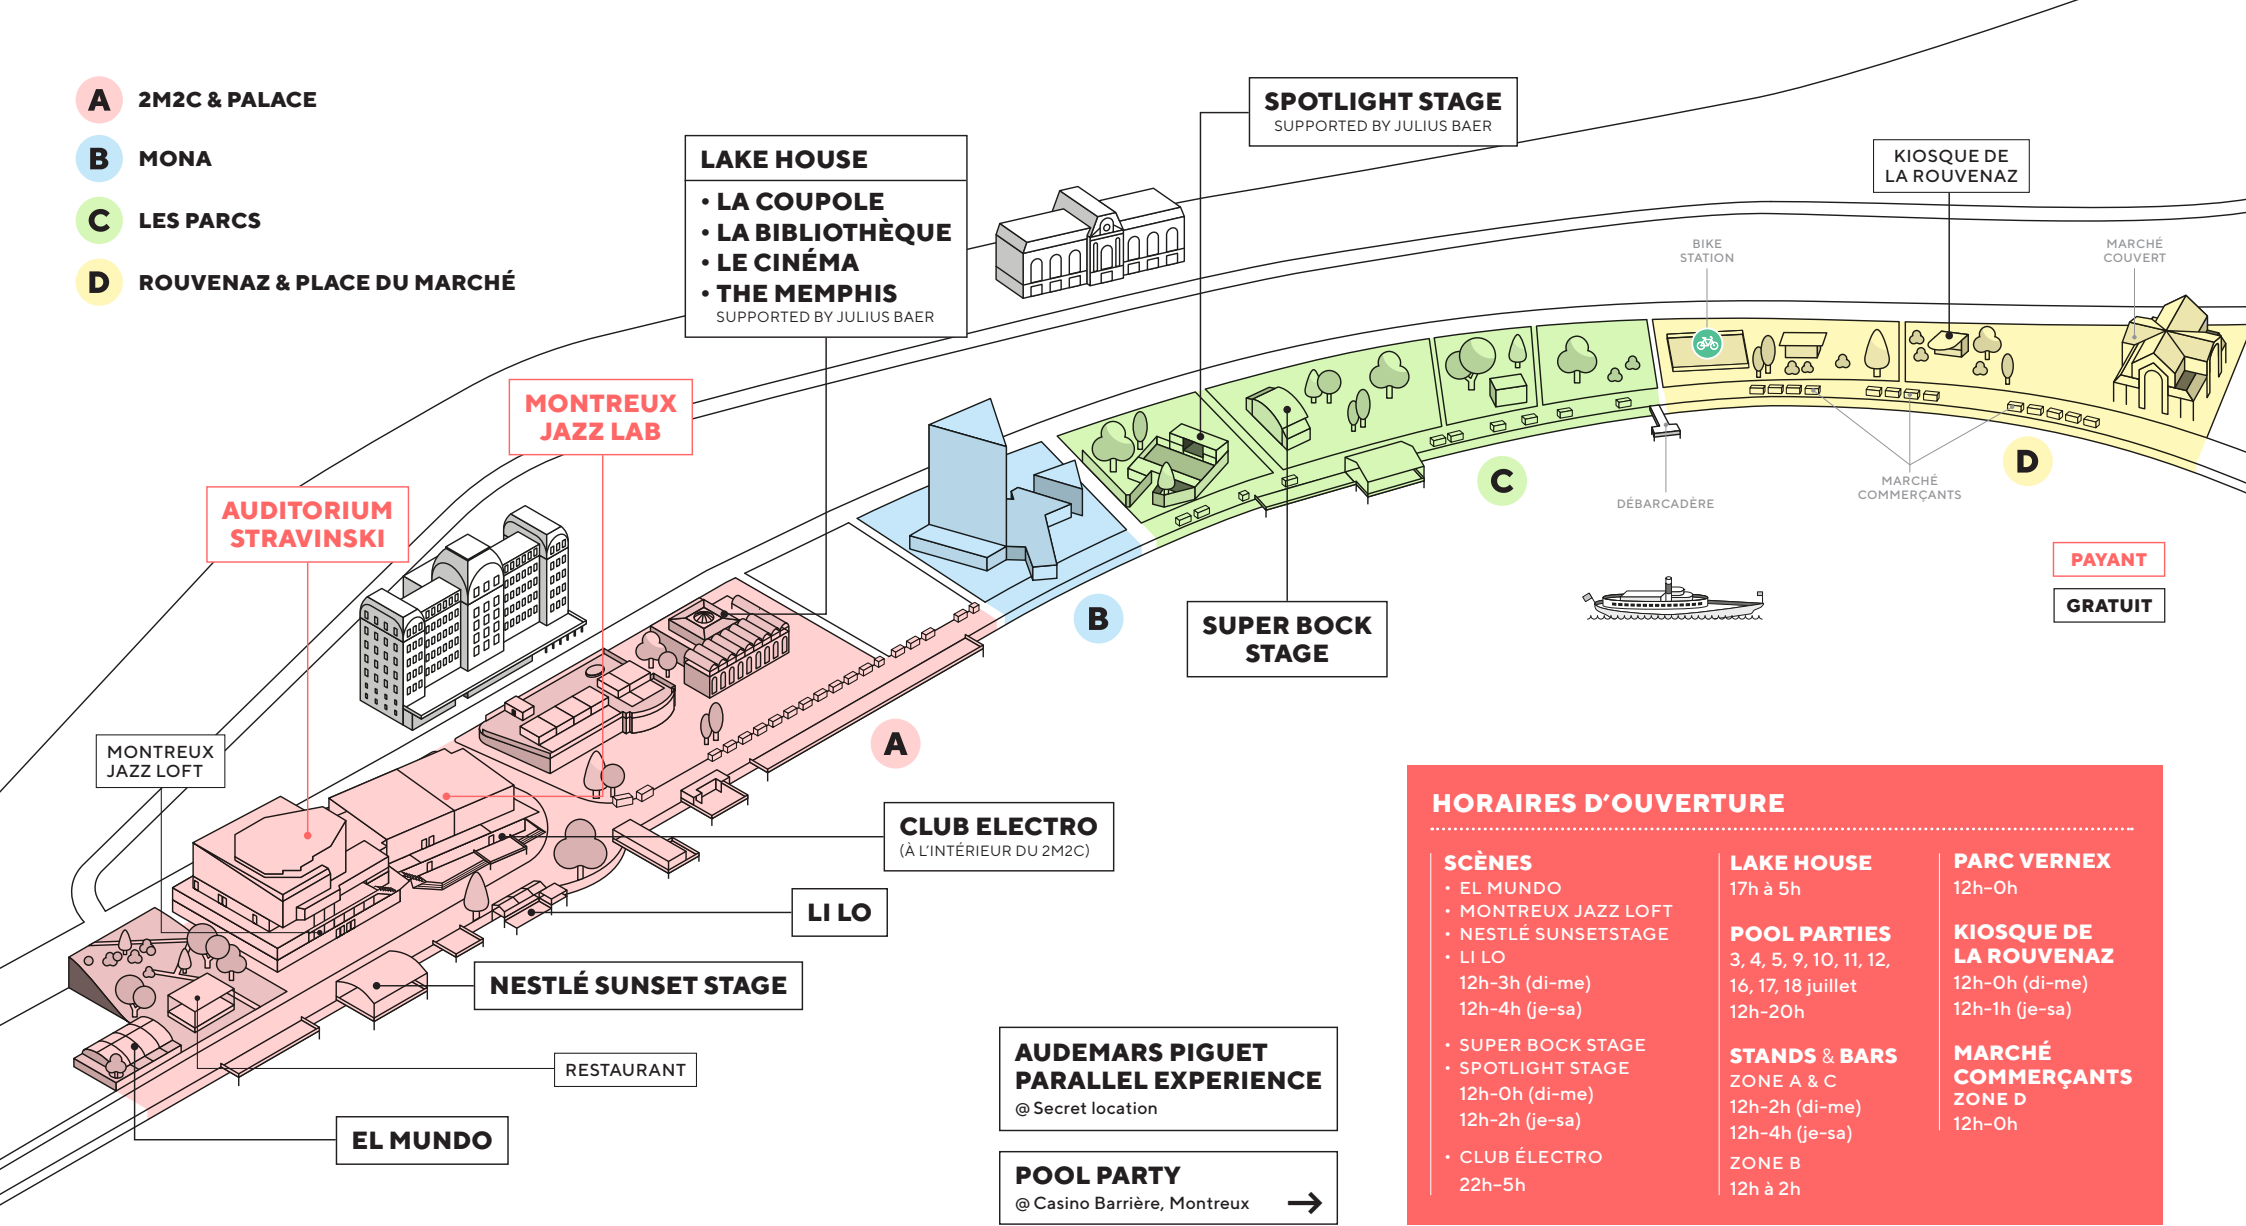

- **A** 2M2C & PALACE
- **B** MONA
- **C** LES PARCS
- **D** ROUVENAZ & PLACE DU MARCHÉ

LAKE HOUSE

- LA COUPOLE
- LA BIBLIOTHÈQUE
- LE CINÉMA
- THE MEMPHIS

SUPPORTED BY JULIUS BAER

SPOTLIGHT STAGE

SUPPORTED BY JULIUS BAER

KIOSQUE DE LA ROUVENAZ

MONTREUX JAZZ LAB

AUDITORIUM STRAVINSKI

SUPER BOCK STAGE

PAYANT

GRATUIT

CLUB ELECTRO

(À L'INTÉRIEUR DU 2M2C)

**AUDEMARS PIGUET
PARALLEL EXPERIENCE**

@ Secret location

POOL PARTY

@ Casino Barrière, Montreux →

HORAIRES D'OUVERTURE

SCÈNES • EL MUNDO • MONTREUX JAZZ LOFT • NESTLÉ SUNSETSTAGE • LI LO 12h-3h (di-me) 12h-4h (je-sa) • SUPER BOCK STAGE • SPOTLIGHT STAGE 12h-0h (di-me) 12h-2h (je-sa) • CLUB ÉLECTRO 22h-5h	LAKE HOUSE 17h à 5h POOL PARTIES 3, 4, 5, 9, 10, 11, 12, 16, 17, 18 juillet 12h-20h STANDS & BARS ZONE A & C 12h-2h (di-me) 12h-4h (je-sa) ZONE B 12h à 2h	PARC VERNEX 12h-0h KIOSQUE DE LA ROUVENAZ 12h-0h (di-me) 12h-1h (je-sa) MARCHÉ COMMERÇANTS ZONE D 12h-0h

HORAIRES AU 8 AVRIL 2026, SOUS RÉSERVE DE MODIFICATIONS